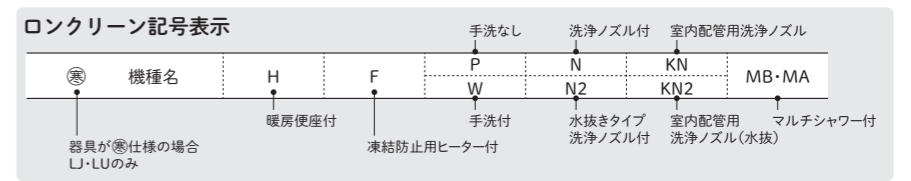

ロンクリーンは、全ての便器に「リムなし形状」を採用。

お手入れらくらく

- 和式・洋式便器全てリムなし形状です。
- 汚れの付着しやすいリムを無くし、お掃除が簡単で衛生的。
- 見えない部分がないので汚れの不安が解消します。

※廃番のご案内  
ブルーグレー色 (BB7)、ピンク色 (LR8) は在庫がなくなり次第廃番とさせていただきます。

マルチャワワー（温水洗浄便座）の仕様はP23にございます。  
便座なしは普通便座付の価格より▲2,500円（税別）になります。  
不特定多数でご使用になる場所には、金属製ハンドルセットをご用意しております。  
（現行機種以外には、対応していません。）