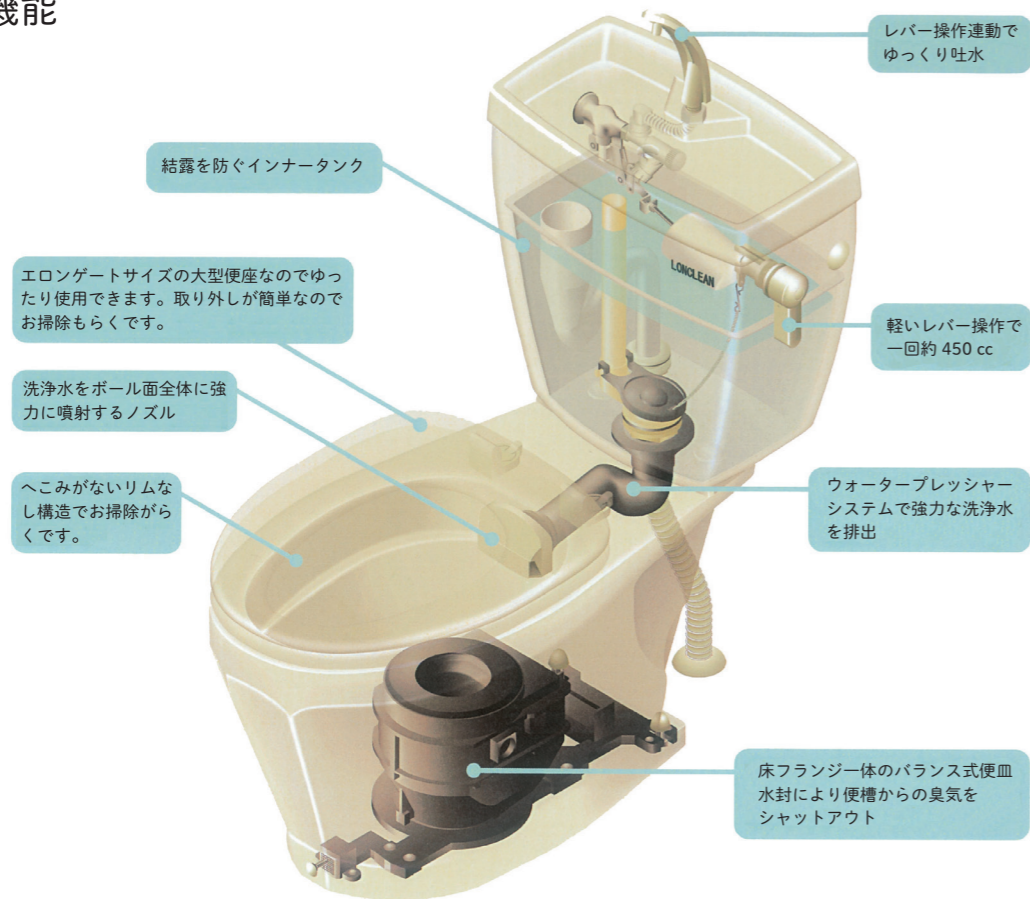

便器の機能

簡単な部品の交換で水洗便器に早変わり

水洗化するとサイフォン便器になります。洗浄水量は約8リットルです。水洗用床トラップに替えて便器をのせるだけの作業です。(便器にトラップを取り付ける面倒な作業がありません。)

水洗便器への切り替え部品

品番	品名	価格(税別)
CZ-61000	LR-570 用水洗化キット	¥40,000
CZ-61050	LR-570 用水洗化キット (ヒーター付)	¥55,000

※色指定してください。(末尾 6: オフホワイト 7: ブルーグレー 8: ピンク) SS-2000 (550) には対応できません。別途お問い合わせください。

※LR-570は、在庫がなくなり次第廃番とさせていただきます。

水洗化対応便器 (トラップ式)
エロンゲートサイズ

LR-570

ゆくゆくは、水洗化される地域に
ピッタリの簡易水洗便器です

※廃番色のご案内
ピンク色 (LR8) は、在庫がなくなり次第
廃番とさせていただきます。

温水洗浄便座

①MA31は、MB31の¥13,100UP
②MA32は、MB32の¥14,500UP
例) LR-570P, MA32 価格287,000円
温水洗浄便座の詳細は、P22・23をご参照ください。

洗浄ノズル付以外は止水栓は含まれておりません。

全て税別価格です。

⚠️ ※洗浄ノズルの水を出す時は、必ず便器内に向けホースを折り曲げないようご使用ください。
※洗浄ノズルを掛けるフックの位置は、止水栓より高く取り付けてください。