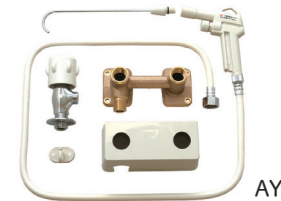

水道直結方式便器レギュラーサイズ（標準）／旋回流洗浄方式

LJ-760

水タンク不要の水道直結方式。洗浄は軽くボタンを押すだけ。狭いトイレでも広く使えるスッキリ設計です。

温水洗浄便座
 ①MA31は、MB31の¥13,100UP
 ②MA32は、MB32の¥14,500UP
 例) LJ-760, MA31 価格247,500円
 温水洗浄便座の詳細は、P22・23をご参照ください。

LJ-760には、温水洗浄便座を直接給水接続する事ができません。便器と温水洗浄便座を別々に手配した時は、LJ用マルチ付接続金具セット¥25,000を別途ご発注ください。

全て税別価格です。

便器	LJ-760, MB31	¥234,400 (税別)
手すり	QT-800JCG	¥19,500 (税別)
紙巻器	PR-I-S	¥2,700 (税別)

LJ-760 MA31

※廃香色のご案内
 ピンク色 (LR8) は、在庫がなくなり次第廃番とさせていただきます。

LJ-760 (排便芯350mm) 寒冷地[Ⓢ]仕様は¥3,000 (税別) UP

水道直結方式便器	品番			便座	温風乾燥	防寒ヒーター	洗浄ノズル	室内配管	価格(税別)
LJ-760				普通		—			¥131,500
LJ-760	H			暖房		—			¥142,500
LJ-760		F		普通		○			¥137,500
LJ-760	H	F		暖房		○			¥148,500
LJ-760			/N	普通		—	普通	—	¥160,500
LJ-760	H		/N	暖房		—	普通	—	¥171,500
LJ-760		F	/N2	普通		○	水抜	—	¥170,500
LJ-760	H	F	/N2	暖房		○	水抜	—	¥181,500
LJ-760			/KN	普通		—	普通	—	¥164,500
LJ-760	H		/KN	暖房		—	普通	○	¥175,500
LJ-760		F	/KN2	普通		○	水抜	○	¥174,500
LJ-760	H	F	/KN2	暖房		○	水抜	○	¥185,500
LJ-760			,MB32		○	—			¥255,000
LJ-760			,MB31		—	—			¥234,400
LJ-760		F	,MB32		○	○			¥261,000
LJ-760		F	,MB31		—	○			¥240,400
LJ-760			/N ,MB32		○	—	普通		¥285,000
LJ-760			/N ,MB31		—	—	普通		¥264,400
LJ-760		F	/N2 ,MB32	温水洗浄	○	○	水抜		¥295,000
LJ-760		F	/N2 ,MB31		—	○	水抜		¥274,400
LJ-760			/KN ,MB32		○	—	普通		¥289,000
LJ-760			/KN ,MB31		—	—	普通		¥268,400
LJ-760		F	/KN2 ,MB32		○	○	水抜	○	¥299,000
LJ-760		F	/KN2 ,MB31		—	○	水抜	○	¥278,400

室内配管用洗浄ノズル

●対応機種 (LJ-760、LJ-777、LJ-660)

LJ-760/KN

オプション部品

品番	品名	価格(税別)
AY-95101	室内配管用洗浄ノズルセット	¥34,000
AY-95203	室内配管用洗浄ノズルセット (水抜型)	¥38,000

AY-95101

オプションAY-95101(標準型)

室内配管用洗浄ノズル仕様は、洗浄ノズル付き価格の4,000円(税別)UPとなります。
 止水栓・フレキシブル管は、セット外品です。