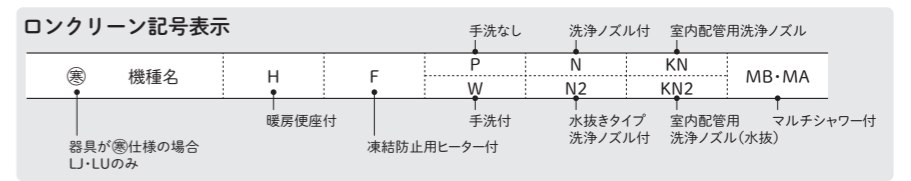

水道直結方式エロンゲートサイズ（大型）／旋回流洗浄方式

LJ-777

トイレ空間に余裕と広がり生まれます。狭いトイレでも広く使えるエロンゲート便器

温水洗浄便座
 ①MA31は、MB31の¥13,100UP
 ②MA32は、MB32の¥14,500UP
 例) LJ-777, MA31 価格254,500円
 温水洗浄便座の詳細は、P22・23をご参照ください。

LJ-777には、温水洗浄便座を直接給水接続する事ができません。便器と温水洗浄便座を別々に手配した時は、LJ用マルチ付接続金具セット¥25,000別途ご発注ください。

全て税別価格です。

便器	LJ-777/N, MB32	¥292,000 (税別)
手すり	QT-800JCG	¥19,500 (税別)
紙巻器	PR-I-S	¥2,700 (税別)

LJ-777 MA31

※廃香色のご案内
 ピンク色 (LR8) は、在庫がなくなり次第廃番とさせていただきます。

LJ-777 (排便芯350mm) 寒冷地[Ⓢ]仕様は¥3,000 (税別) UP

水道直結方式便器	品番			便座	温風乾燥	防寒ヒーター	洗浄ノズル	室内配管	価格(税別)
LJ-777				普通		—			¥140,000
LJ-777	H			暖房		—			¥151,000
LJ-777		F		普通		○			¥146,000
LJ-777	H	F		暖房		○			¥157,000
LJ-777			/N	普通		—	普通	—	¥169,000
LJ-777	H		/N	暖房		—	普通	—	¥180,000
LJ-777		F	/N2	普通		○	水抜	—	¥179,000
LJ-777	H	F	/N2	暖房		○	水抜	—	¥190,000
LJ-777			/KN	普通		—	普通	—	¥173,000
LJ-777	H		/KN	暖房		—	普通	○	¥184,000
LJ-777		F	/KN2	普通		○	水抜	○	¥183,000
LJ-777	H	F	/KN2	暖房		○	水抜	○	¥194,000
LJ-777			,MB32		○	—			¥262,000
LJ-777			,MB31		—	—			¥241,400
LJ-777		F	,MB32		○	○			¥268,000
LJ-777		F	,MB31		—	○			¥247,400
LJ-777			/N ,MB32		○	—	普通		¥292,000
LJ-777			/N ,MB31		—	—	普通		¥271,400
LJ-777		F	/N2 ,MB32	温水洗浄	○	○	水抜		¥302,000
LJ-777		F	/N2 ,MB31		—	○	水抜		¥281,400
LJ-777			/KN ,MB32		○	—	普通		¥296,000
LJ-777			/KN ,MB31		—	—	普通		¥275,400
LJ-777		F	/KN2 ,MB32		○	○	水抜	○	¥306,000
LJ-777		F	/KN2 ,MB31		—	○	水抜	○	¥285,400

水道直結方式便器レギュラーサイズ（標準）／旋回流洗浄方式

LJ-760

水タンク不要の水道直結方式。洗浄は軽くボタンを押すだけ。狭いトイレでも広く使えるスッキリ設計です。

温水洗浄便座
 ①MA31は、MB31の¥13,100UP
 ②MA32は、MB32の¥14,500UP
 例) LJ-760, MA31 価格247,500円
 温水洗浄便座の詳細は、P22・23をご参照ください。

LJ-760には、温水洗浄便座を直接給水接続する事ができません。便器と温水洗浄便座を別々に手配した時は、LJ用マルチ付接続金具セット¥25,000を別途ご発注ください。