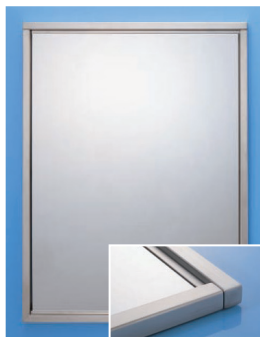

受注生産品

四方枠金具タイプ (LKSS)

品番	金具取付時寸法		価格(税別)	重量(kg)
	W	H		
LKSS-3545	391	491	¥73,600	3.3
LKSS-4560	494	644	¥82,000	5.1
LKSS-4590		946	¥95,800	7.2